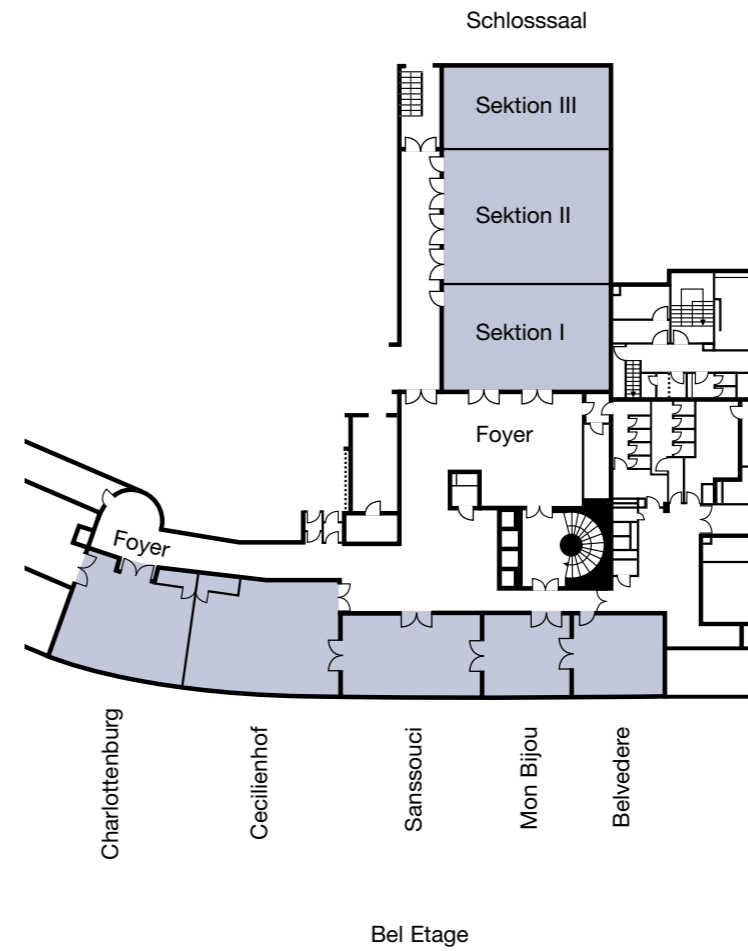

- Schwimmbad
- Sauna und Dampfbad
- Solarium
- Massage
- Fitness-Center

Gastronomie

- Gourmetrestaurant „Kempinski Grill“
- „Reinhard's im Kempinski“
- „Bristol Bar“ mit Live Musik
- „Gobelin Halle“

Business Etage

Veranstlungskapazitäten

Salon	m ²	sq ft	Höhe	Stuhldreihen	Parlament	Bankett	Empfang	Block	U-Form
Belvedere	40	430	3,10	25	18	16	25	16	15
Mon Bijou	40	430	3,10	25	18	16	25	16	15
Sanssouci	61	656	3,10	40	30	30	35	24	27
Cecilienhof	87	936	3,10	40	30	40	50	22	21
Charlottenburg	87	936	3,10	40	30	40	50	22	21
Cecilienhof+	174	1872	3,10	90	50	100	120	48	44
Charlottenburg									
Schlosssaal	330	3552	4,40	290	240	260	500	64	70
Sektion I	105	1130	4,40	80	45	60	100	34	36
Sektion II	105	1130	4,40	90	45	60	100	34	36
Sektion III	118	1270	4,40	90	45	60	100	34	36
Boardroom	24	264	4,40	20	9	10	20	14	14
Gartensaal	236	2540	3,00	180	105	120	200	40	50
Wintergarten	83	893	3,00			30	45		
Porzellanzimmer	50	538	3,00	45	30	30	40	22	21