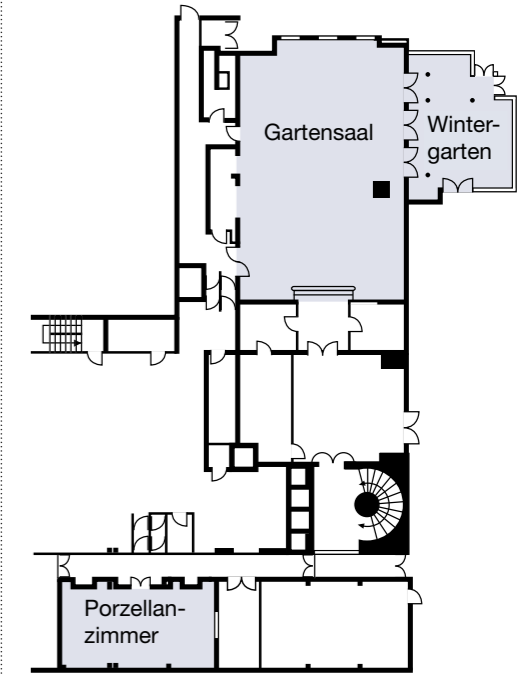

Veranstlungskapazitäten

Salon	m ²	sq ft	Höhe	Stuhldreihen	Parlament	Bankett	Empfang	Block	U-Form
Belvedere	40	430	3,10	25	18	16	25	16	15
Mon Bijou	40	430	3,10	25	18	16	25	16	15
Sanssouci	61	656	3,10	40	30	30	35	24	27
Cecilienhof	87	936	3,10	40	30	40	50	22	21
Charlottenburg	87	936	3,10	40	30	40	50	22	21
Cecilienhof+	174	1872	3,10	90	50	100	120	48	44
Charlottenburg									
Schlosssaal	330	3552	4,40	290	240	260	500	64	70
Sektion I	105	1130	4,40	80	45	60	100	34	36
Sektion II	105	1130	4,40	90	45	60	100	34	36
Sektion III	118	1270	4,40	90	45	60	100	34	36
Boardroom	24	264	4,40	20	9	10	20	14	14
Gartensaal	236	2540	3,00	180	105	120	200	40	50
Wintergarten	83	893	3,00			30	45		
Porzellanzimmer	50	538	3,00	45	30	30	40	22	21